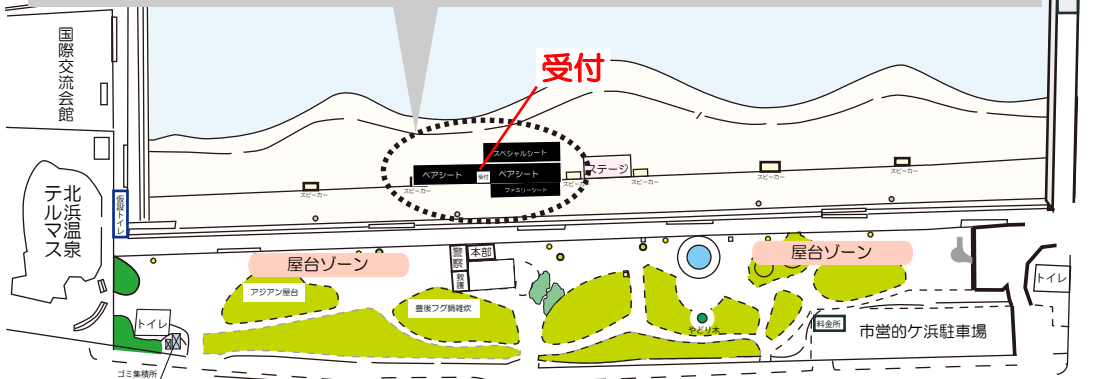

べっぴんクリスマス Hanabi ファンタジア  
レイアウト

スペシャルシート

ペアシート

砂浜

ペアシート

受付

ファミリーシート

コンクリート

受付

← 至 亀川方面

国道10号線

至 大分市方面 →

※別府スパビーチ会場周辺には専用駐車場はございません。また、会場レイアウトは予定です。  
当日は変更になる場合もございますので、予めご了承ください。